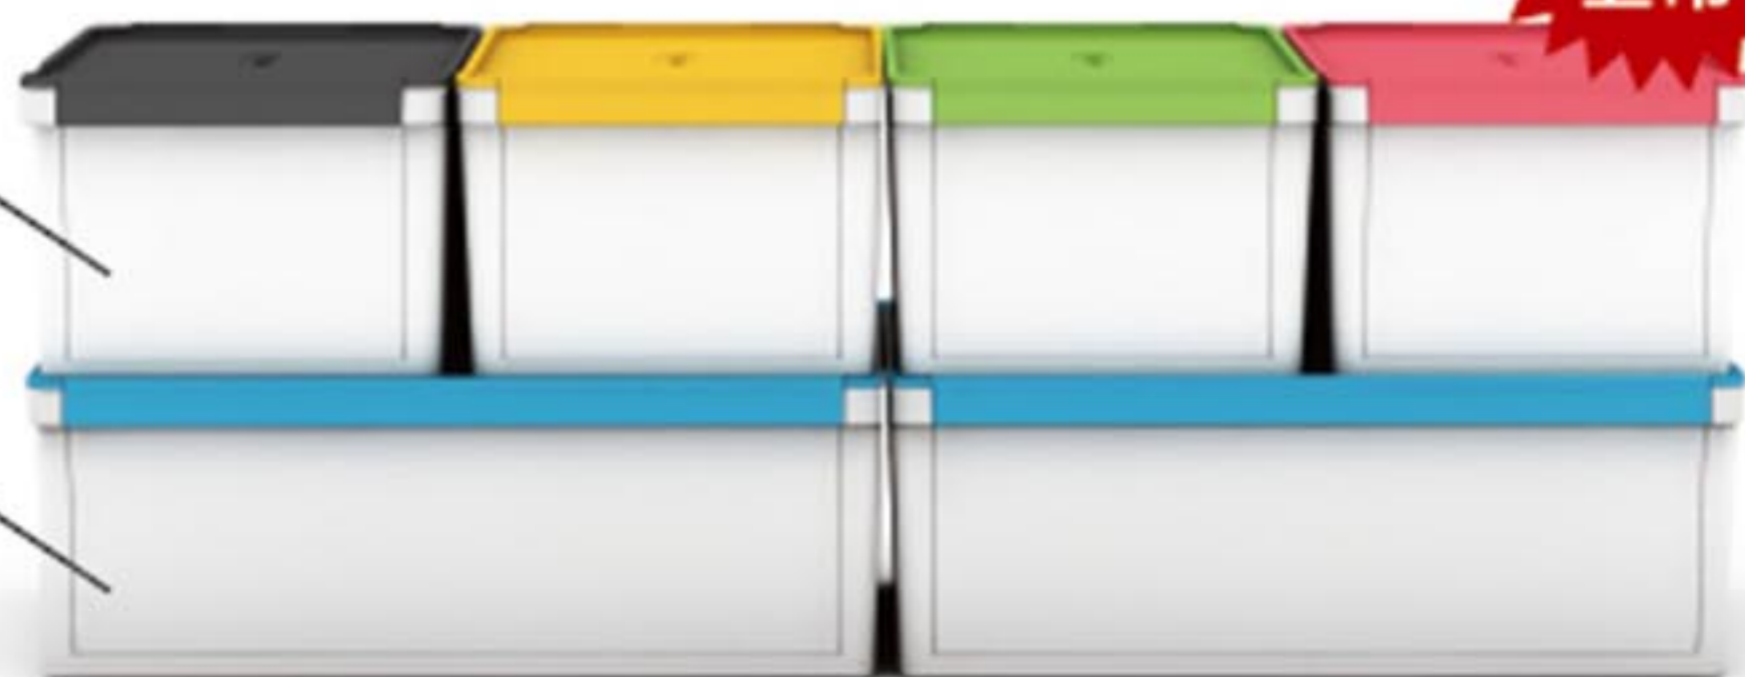

⚠️ 100公分以下的孩童
不適合乘坐

小屋子整理箱系列
Drop-down Door Storage

new!
即將上市

小屋子

DB-13
370.5W x 260D x 185.5H mm

大房子

DB-26
370.5W x 520D x 185.5H mm

巧立面紙盒
Tissue Stand