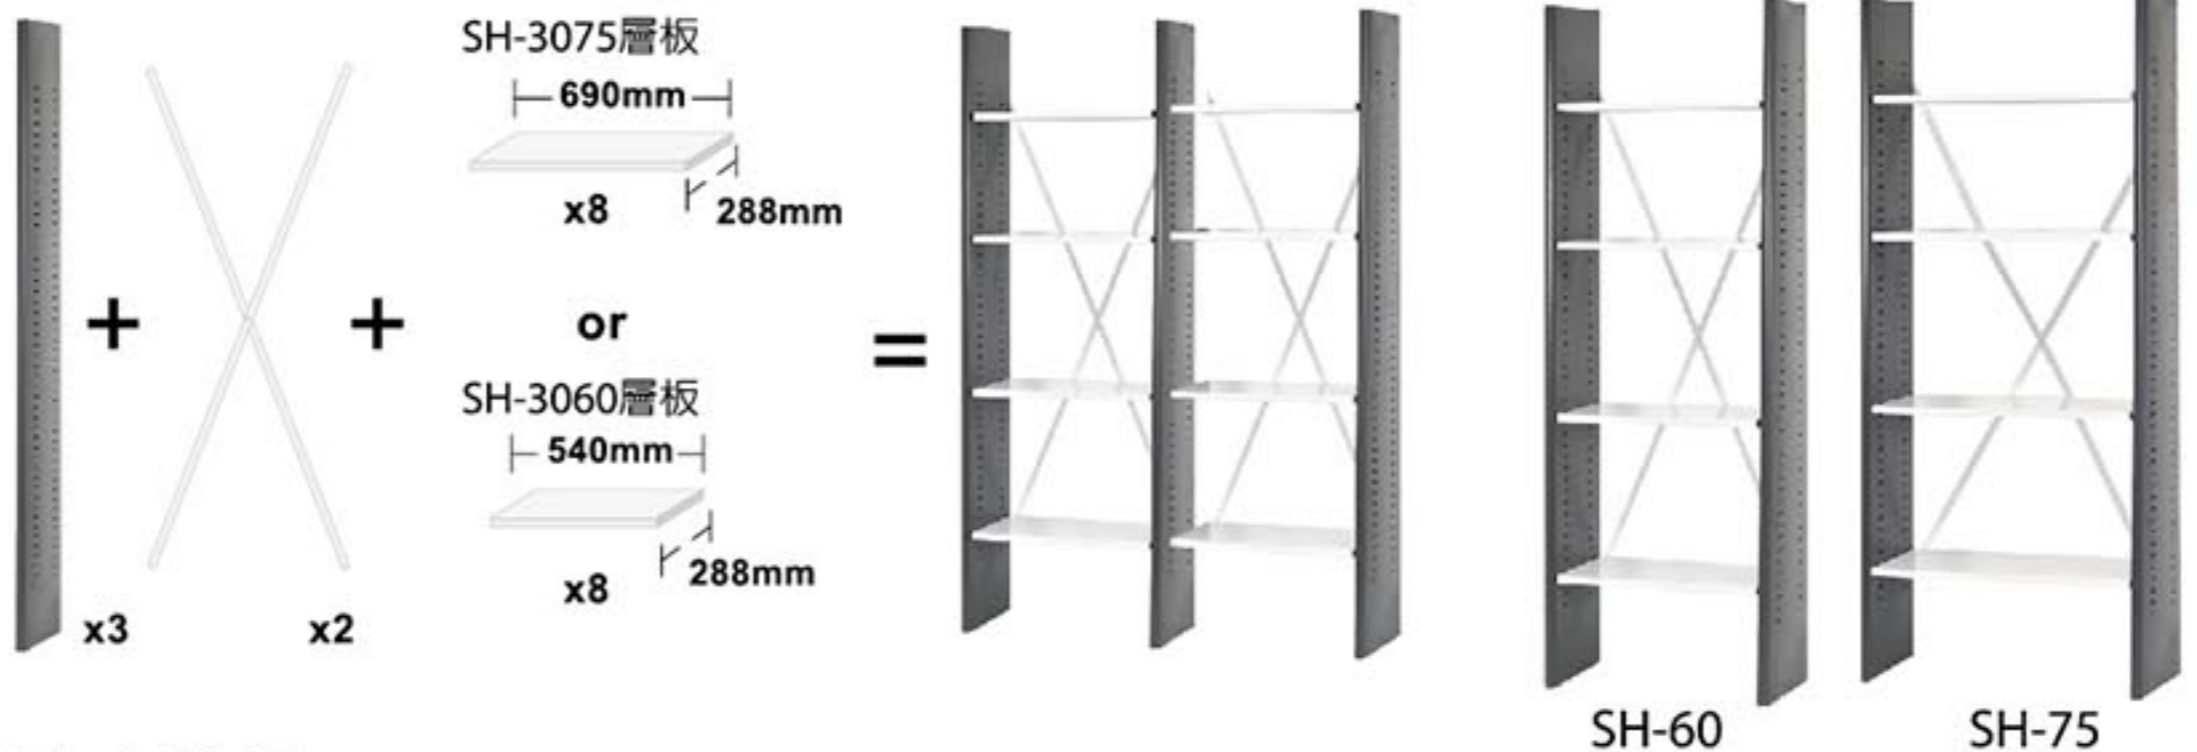

**MOQ 030**

RW-60 (80-03)  
600W x 350D x 1480H mm

**MOQ 030**

SH-05 (80-05)  
800W x 300D x 1260H mm

SH-60 (四層) (80-06)  
660W x 318D x 1800H mm

RW-35 (80-04)  
350W x 350D x 1480H mm

SH-75 (四層) (80-07)  
750W x 318D x 1800H mm