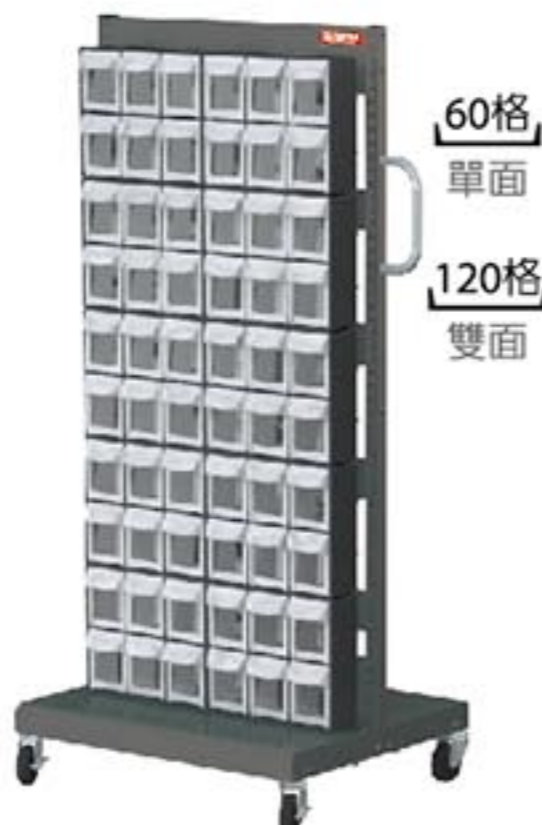

## Revolving Tower Hanging Bins

- 瘦長柱體，最省空間，創造出最大物料配置效率
- 旋轉式底座，加速搜尋物料速度
- **36, 48, 90, 144** 四種格數，多樣選擇彈性選配

RFO-848 (60-01)  
449W x 518.3D x 430H mm  
FO-308 x6 sets

RFO-636 (60-02)  
449W x 518.3D x 530H mm  
FO-306 x6 sets

RFO-8144 (60-03)  
449W x 518.3D x 1230H mm  
FO-308 x18 sets

RFO-690 (60-04)  
449W x 518.3D x 1280H mm  
FO-306 x15 sets

# MS-FO 快取分類車

## Quick Tip Out Bins with Mobile Stands

DIY商品，若需組裝酌收500元/台

尺寸含輪高，含把手寬750mm

MS-18000 單面  
FO-308 x12 sets (60-05)

MS-16000 單面  
FO-306 x10 sets (60-07)

MS-15000 單面  
FO-605 x8 sets (60-09)

MS-14000 單面  
FO-604 x6 sets (60-11)