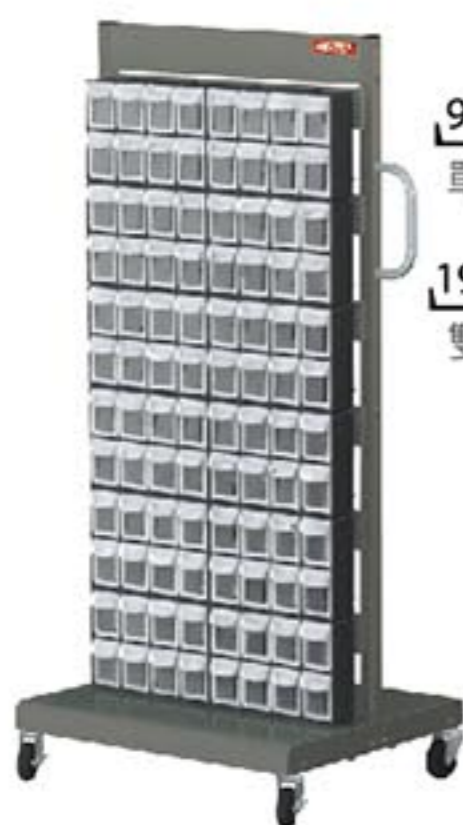

MS-FO 快取分類車

Quick Tip Out Bins with Mobile Stands

DIY商品，若需組裝酌收500元/台

尺寸含輪高，含把手寬750mm

MS-18000 單面
FO-308 x12 sets (60-05)