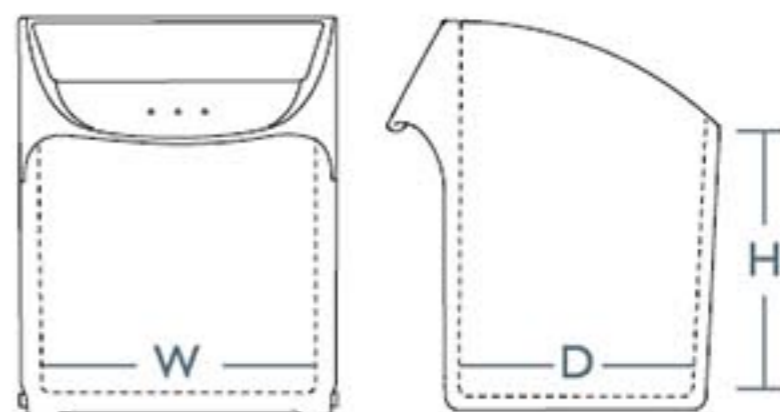

FO 快取分類盒系列

掀開式抽屜快取功能，輕拉即出，輕推旋入，輕鬆拿取不費力

容量 capacity

安全荷重 loading capacity

內徑尺寸 Inner Dimensions

型號	W	D	H	容量	安全荷重
FO-308	58.4	54.9	63.5	0.2 L	0.4 kg
FO-306	80.8	72.2	79.8	0.5 L	1 kg
FO-605	103	87.3	99.3	0.8 L	2.5 kg
FO-604	128.9	122.6	132.1	1.85 L	4.5 kg

特色說明 Description

1. 背部開孔設計，內附完整背掛螺絲組
2. 鳩尾槽設計專利，可上下左右連結

專利 SGS測試
通過SGS測試，符合歐盟食品級檢驗
多國專利，中國、美國、歐盟...等32國專利
Patent NO. M349710, M360118

OA 樹德櫃

SC 置物櫃

WB 工作桌

ST 零件櫃

FO 快取盒

CT 工具車

HB 整理盒

TB 工具箱

SH 輕辦公

DD 文具整理

MB 居家收納

MTO 接單生產