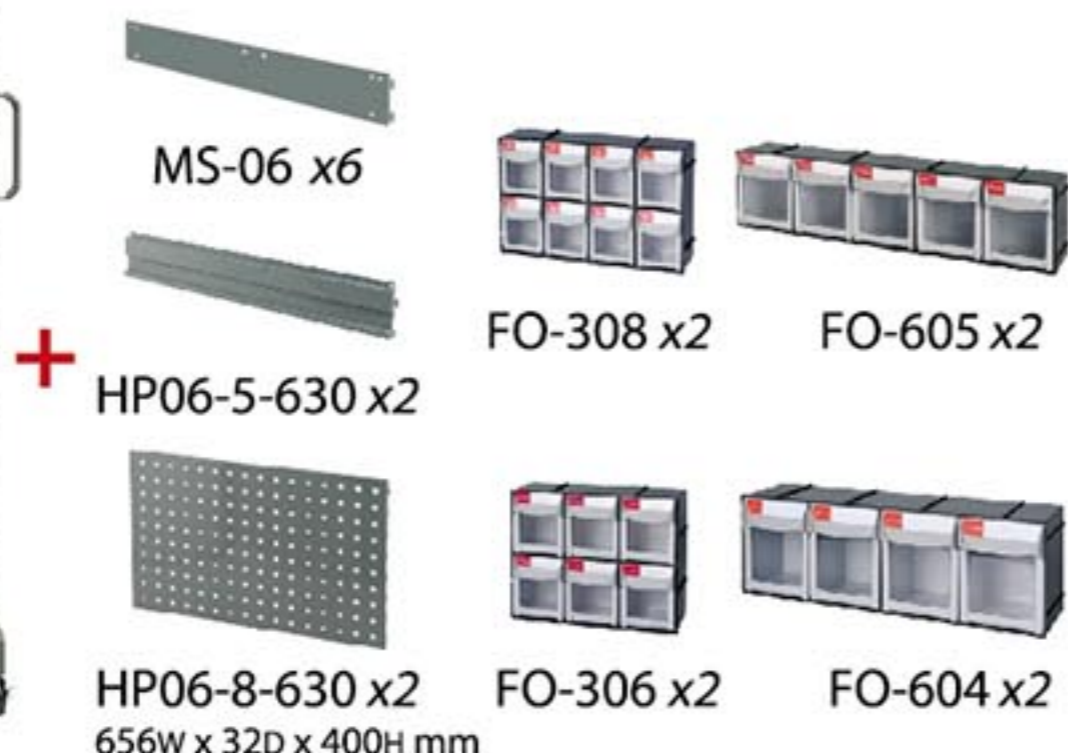

## Quick Tip Out Bins with Mobile Stands

DIY商品，若需組裝酌收500元/台

尺寸含輪高，含把手寬750mm

MS-18000 單面  
FO-308 x12 sets (60-05)

MS-16000 單面  
FO-306 x10 sets (60-07)

MS-15000 單面  
FO-605 x8 sets (60-09)

MS-14000 單面  
FO-604 x6 sets (60-11)

MS-28000 雙面  
FO-308 x24 sets (60-06)  
690W x 560D x 1460H mm

MS-26000 雙面  
FO-306 x20 sets (60-08)  
690W x 560D x 1460H mm

MS-25000 雙面  
FO-605 x16 sets (60-10)  
690W x 560D x 1460H mm

MS-24000 雙面  
FO-604 x12 sets (60-12)  
690W x 560D x 1460H mm

# 樹德的移動城堡

快取車依需求，可自由搭配快取盒FO或背掛鉤HP  
背掛式整理盒HB，工業掛勾組HK使用

MS-2M202 (60-13)  
690W x 560D x 1460H mm

OA 樹德櫃

SC 置物櫃

WB 工作桌

ST 零件櫃

FO 快取盒