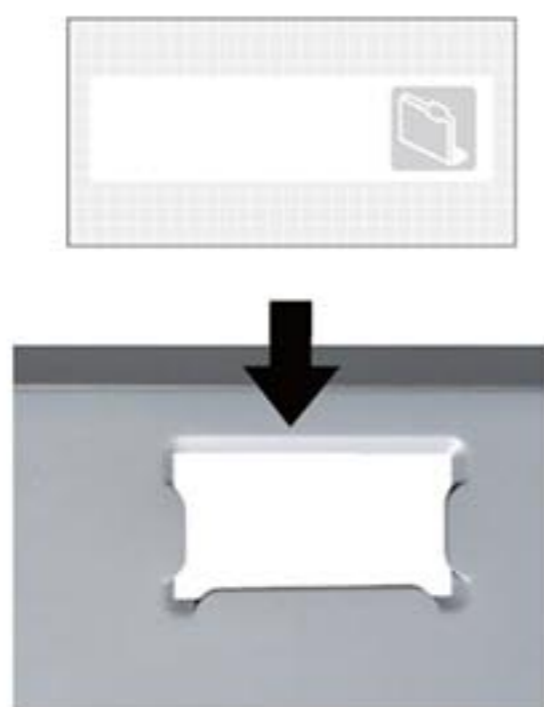

內附標示卡, 管理更便利